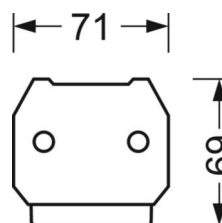

Механика

цвет корпуса	белый стандартный для электротехники RAL 9016
размеры (LxWxH/DxH)	1531mm x 55mm x 37mm
вес (нетто)	1.9kg
Вид монтажа	сборка трековых систем

DEEP-LINK

<https://www.regiolum.de/ru/article/18624304100>

Ссылка	LED 9000lm 840
ηLB	100 %
Φ ↓/↑	99 % / 1 %
UGR поп./вдоль	20.3 / 22.3

размеры

L	1531 mm	Длина
B	55 mm	Ширина
H	37 mm	Высота