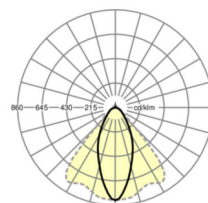

электротехника

Балласт	Электронный драйвер (1 штука)
Мощность системы	53W
сетевое напряжение	230V/50Hz
класс энергосбережения/Источник света	C

Оптика

Оснастка	LED, цветопередача/оттенок света CRI ≥ 80 / 4000K
Допуск для координаты цветности (MacAdam)	3SDCM
Фотобиологическая безопасность (светильник)	RG1
Номинальный световой поток	9272lm
Срок службы LED	50000h L80/B10 (Tq 35°C)
светоотдача светильников	176lm/W
Угол излучения	40° (C0) / 85° (C90)
UGR поп./вдоль	20.3 / 22.3

Механика

цвет корпуса	белый стандартный для электротехники RAL 9016
размеры (LxWxH/DxH)	1531mm x 55mm x 37mm
вес (нетто)	1.9kg
Вид монтажа	сборка трековых систем

DEEP-LINK

<https://www.regiolum.de/ru/article/18624304100>

Ссылка	LED 9000lm 840
ηLB	100 %
Φ ↓/↑	99 % / 1 %
UGR поп./вдоль	20.3 / 22.3

размеры

L	1531 mm	Длина
B	55 mm	Ширина
H	37 mm	Высота