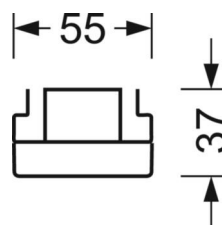

Механика

цвет корпуса	белый стандартный для электротехники RAL 9016
размеры (LxWxH/DxH)	1531mm x 55mm x 37mm
вес (нетто)	1.9kg
Вид монтажа	сборка трековых систем

DEEP-LINK

<https://www.regiolum.de/ru/article/18624304100>

Ссылка	LED 9000lm 840
ηLB	100 %
Φ ↓/↑	99 % / 1 %
UGR поп./вдоль	20.3 / 22.3

размеры

L	1531 mm	Длина
B	55 mm	Ширина
H	37 mm	Высота